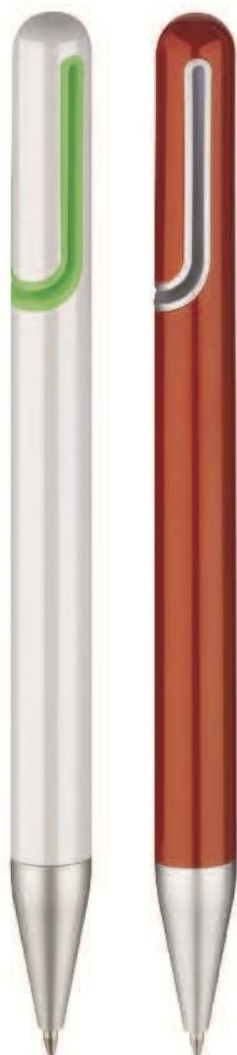

GIALLO

ARANCIO

ROSSO

BLU

VERDE

E17824
PENELOPE

Penna in plastica

- ▶ MECCANICA A PULSANTE
- ▶ FUSTO IN ABS BIANCO
- ▶ CLIP SAGOMATA
- ▶ PARTICOLARI COLORATI
- ▶ REFILL NERO

ARANCIO ROSSO BLU VERDE NERO

E14836
BRENDA

Penna in plastica

- ▶ MECCANICA A ROTAZIONE
- ▶ FUSTO IN ABS BIANCO
- ▶ CLIP SAGOMATA
- ▶ PARTICOLARI COLORATI
- ▶ PUNTALE SILVER
- ▶ REFILL NERO

ARANCIO ROSSO BLU VERDE NERO

E14835
DIANA

Penna in plastica

- ▶ MECCANICA A ROTAZIONE
- ▶ FUSTO IN ABS COLORATO
- ▶ CLIP SAGOMATA
- ▶ PARTICOLARI SILVER
- ▶ REFILL NERO

E14831
GIOIA

Penna in plastica

- ▶ MECCANICA A PULSANTE
- ▶ FUSTO IN ABS COLORATO
- ▶ REFILL NERO

BIANCO GIALLO ARANCIO ROSSO FUCSIA VIOLA BLU AZZURRO VERDE NERO

E15840
VANDA

Penna in plastica

- ▶ MECCANICA A PULSANTE
- ▶ FUSTO IN ABS BIANCO
- ▶ CLIP COLORATA
- ▶ REFILL NERO

GIALLO ARANCIO ROSSO FUCSIA VIOLA BLU VERDE NERO